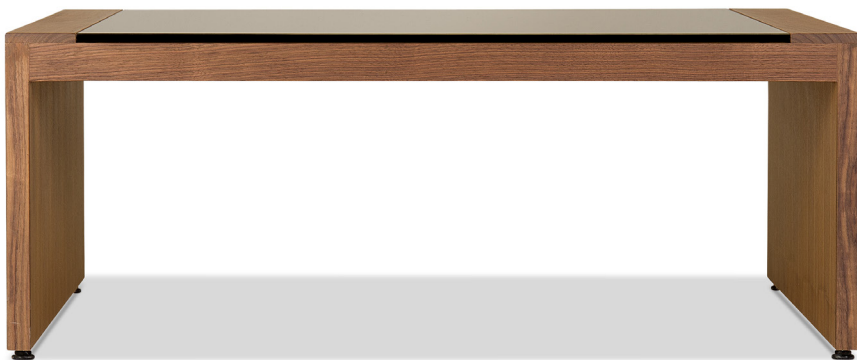

## KENYA

DESIGN: Gilles Lamothe

- Fabriqué sur-mesure à notre atelier \ Custom made in our factory
- Options d'essence de bois locales: Merisier, chêne et noyer \ Local wood options: Birch, oak and walnut
- Options de plateaux de verre: Fumé, cognac et clair \ Glass options: Smoke grey, cognac and clear

Dimensions standards \ Standard dimensions

36" x 36" x 14" H  
30" x 30" x 14" H  
47" x 20" x 14" H  
23 1/2" x 23 1/2" x 20" H  
47" x 15" x 29" H